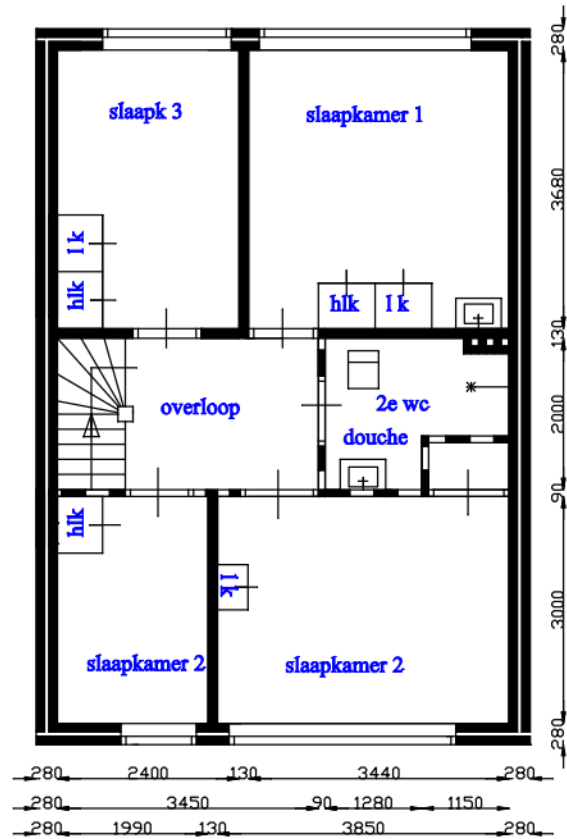

begane grond

verdieping

straatnaam: Wilhelminastraat 18 t/m 24

complexnr. 815

schaal 1:100 get.: 2009

Rayon 1, Zoutkamp