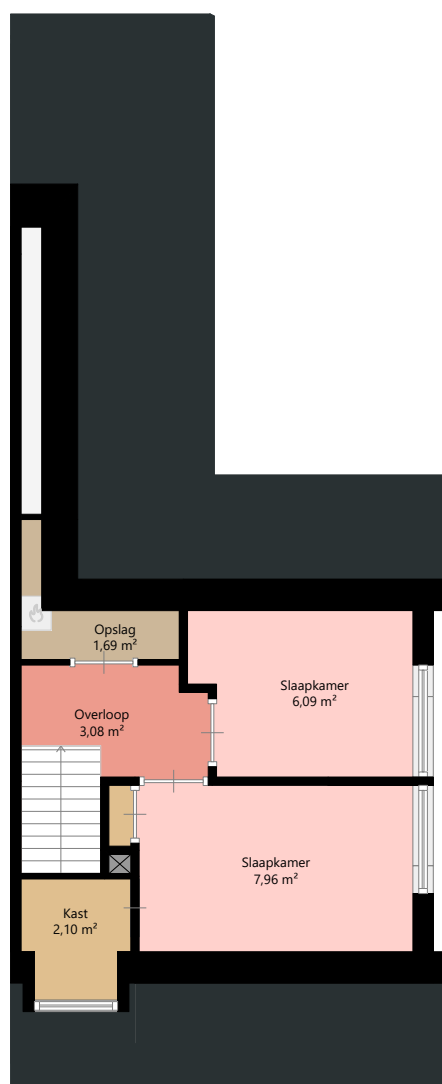

Adres: Oude A Straat 13
9561PP TER APEL

Verdieping: Begane grond
Schaal: 1:100
Datum: 25-01-2023

Organisatie: Acantus

Adres: Oude A Straat 13
9561PP TER APEL

Verdieping: Eerste verdieping
Schaal: 1:100
Datum: 25-01-2023