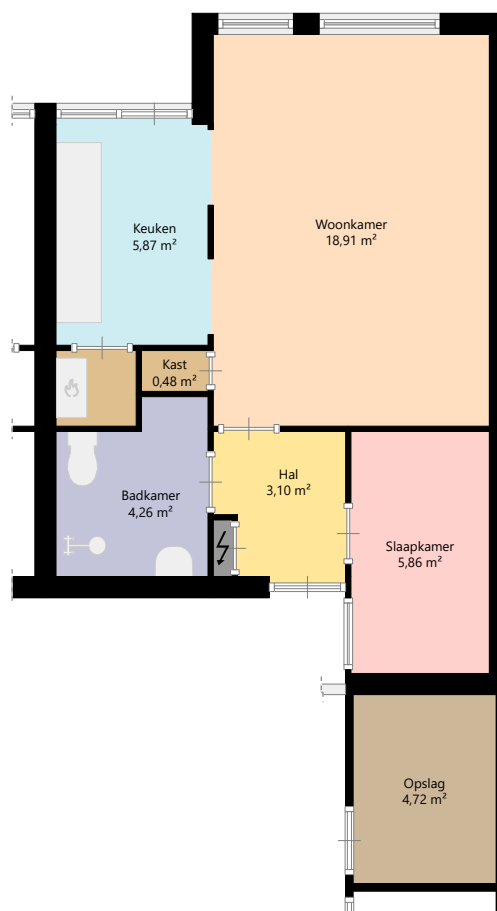

Adres: A Frankstraat 16
9665MB OUDE PEKELA

Verdieping: Begane grond

Schaal: 1:50

Datum: 21-03-2022

Organisatie: Acantus

Adres: Anne Frankstraat 16
9665MB OUDE PEKELA

Verdieping: Begane grond
Schaal: 1:100
Datum: 25-01-2023