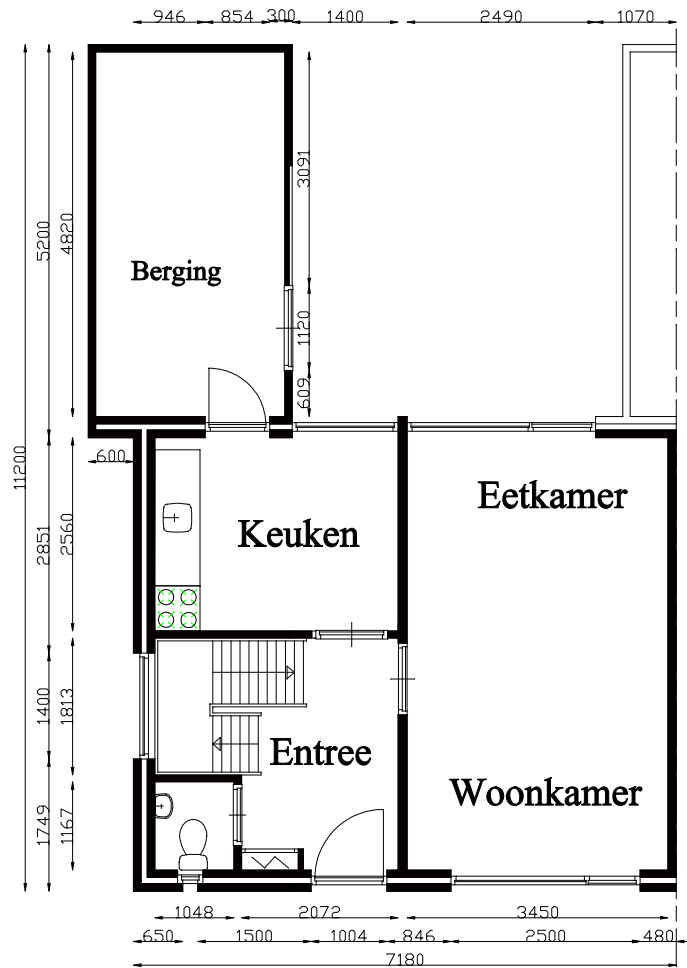

Verdieping

| | |
|------------------------|-------------------|
| Lewestraat 1-11 | |
| complexnr.: 607 | |
| schaal 1:100 | get.: 2004 |
| rayon 1 | |

Plattegrond

Lewestraat 1, 3, 5 // 7, 9, 11

complexnr.: 607

schaal 1:100 get.: 2004

rayon 1, Kruisweg